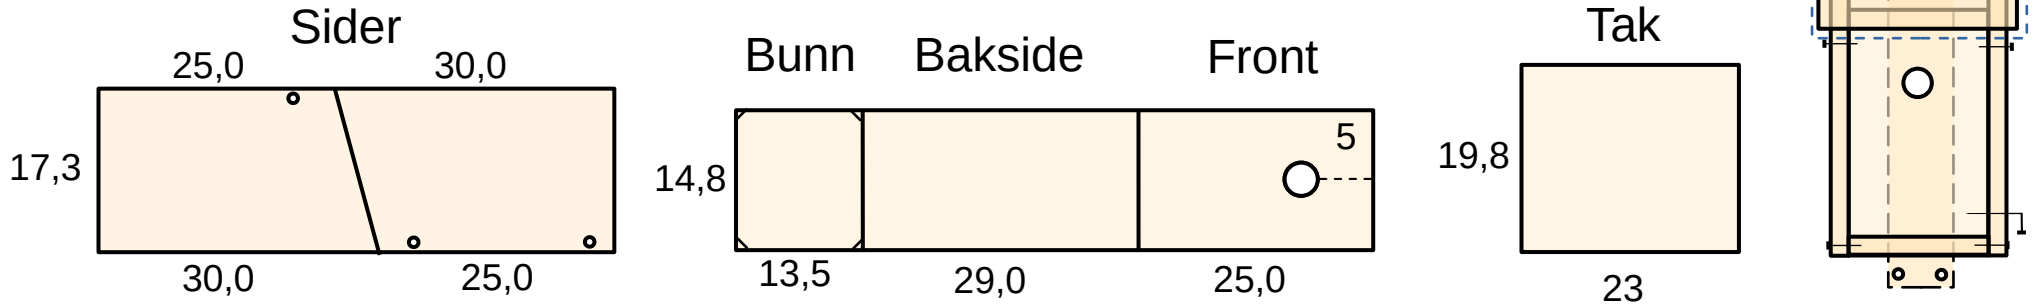

Fuglekasse med front som kan åpnes

A - Planke bredder: 14,8 – 17,3 og 19,8 cm Tykkelse: 1,9 cm

B - Planke bredde: 17,3 cm Tykkelse: 1,9 cm

C - Planke bredde: 14,8 cm Tykkelse: 1,9 cm