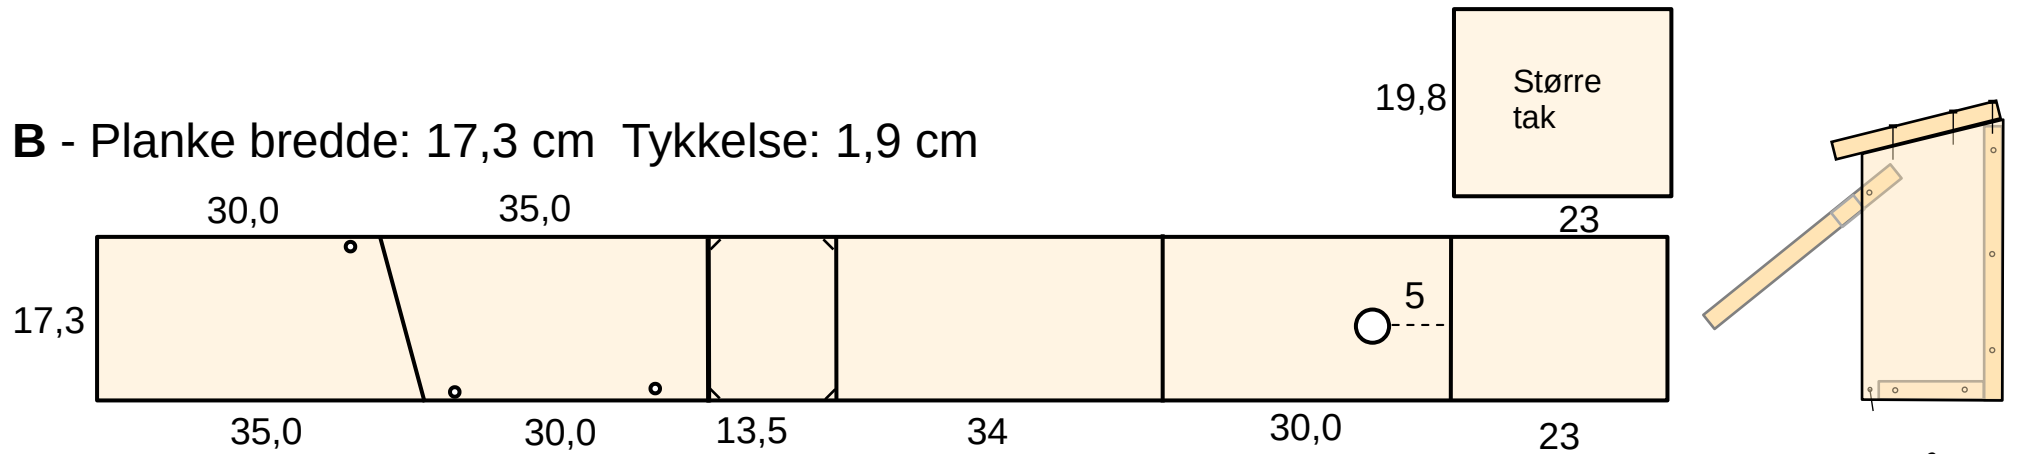

Fuglekasse med front som kan åpnes

A - Planke bredder: 14,8 – 17,3 og 19,8 cm Tykkelse: 1,9 cm

B - Planke bredde: 17,3 cm Tykkelse: 1,9 cm

C - Planke bredde: 14,8 cm Tykkelse: 1,9 cm