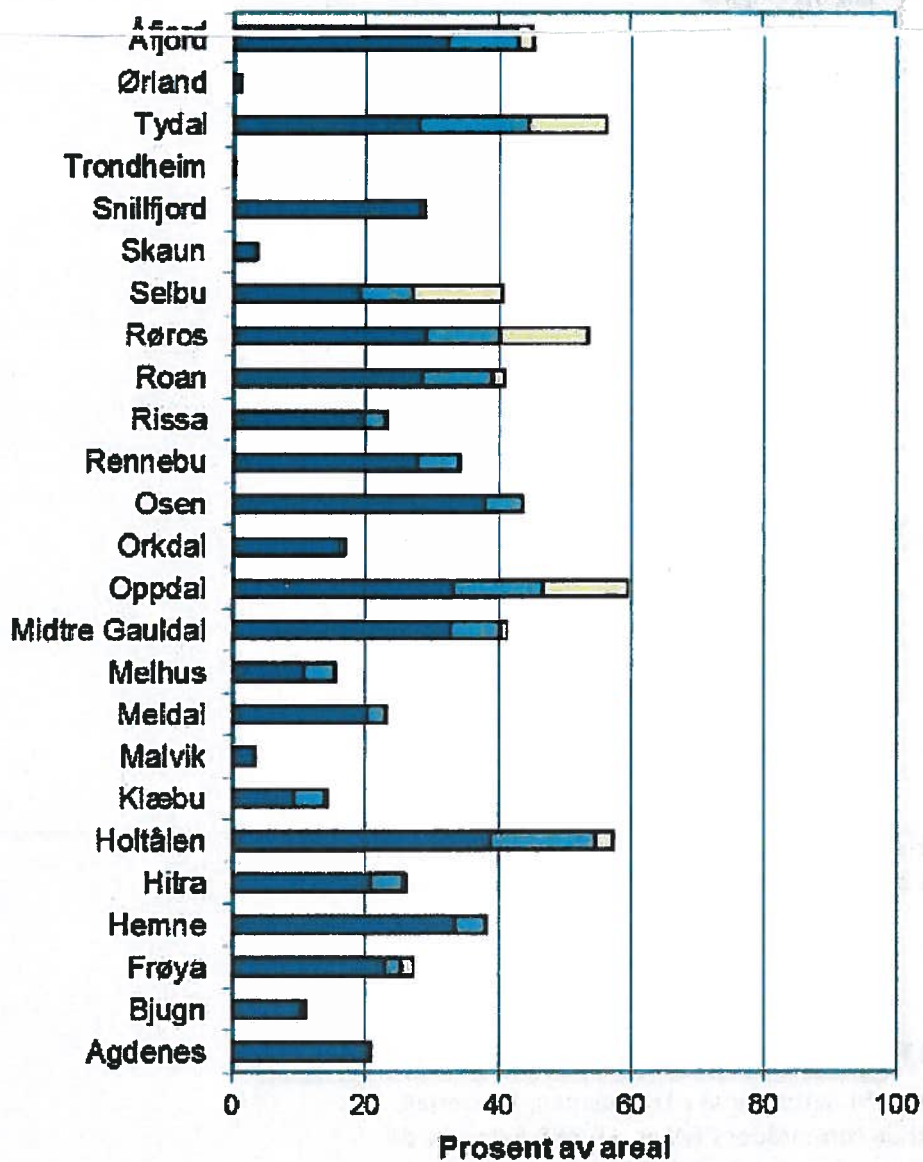

## Areal inngrepsfrie områder i kommunene i Sør-Trøndelag fylke 2008

Kommune

■ 1-3 km fra inngrep   ■ 3-5 km fra inngrep   □ Viltmarkspregede områder

Kilde: Direktoratet for naturforvaltning © Fykesmannen i Sør-Trøndelag